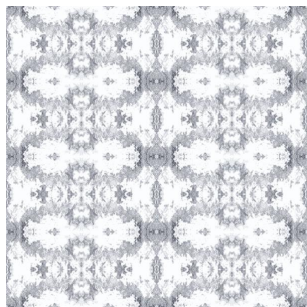

Tapeta ścienna Anthologie G56288 Tapeta Galerie**Cena :****194,50 zł**Nr katalogowy : **G56288**Producent : **GALERIE**Średnia ocena : **brak recenzji**

Kolekcja:	ANTHOLOGIE
Producent:	GALERIE
Wymiar rolki:	0,53 m x 10,00 mb
Rodzaj tapety:	Flizelinowa
Odporność na zmywanie:	Dobra
Pasowanie wzoru:	13,25 cm
Tapety uzupełniające:	56256, 56296, 56277, 56265
Zalecany klej:	Metylan Direct
Realizacja:	5 - 15 dni roboczych